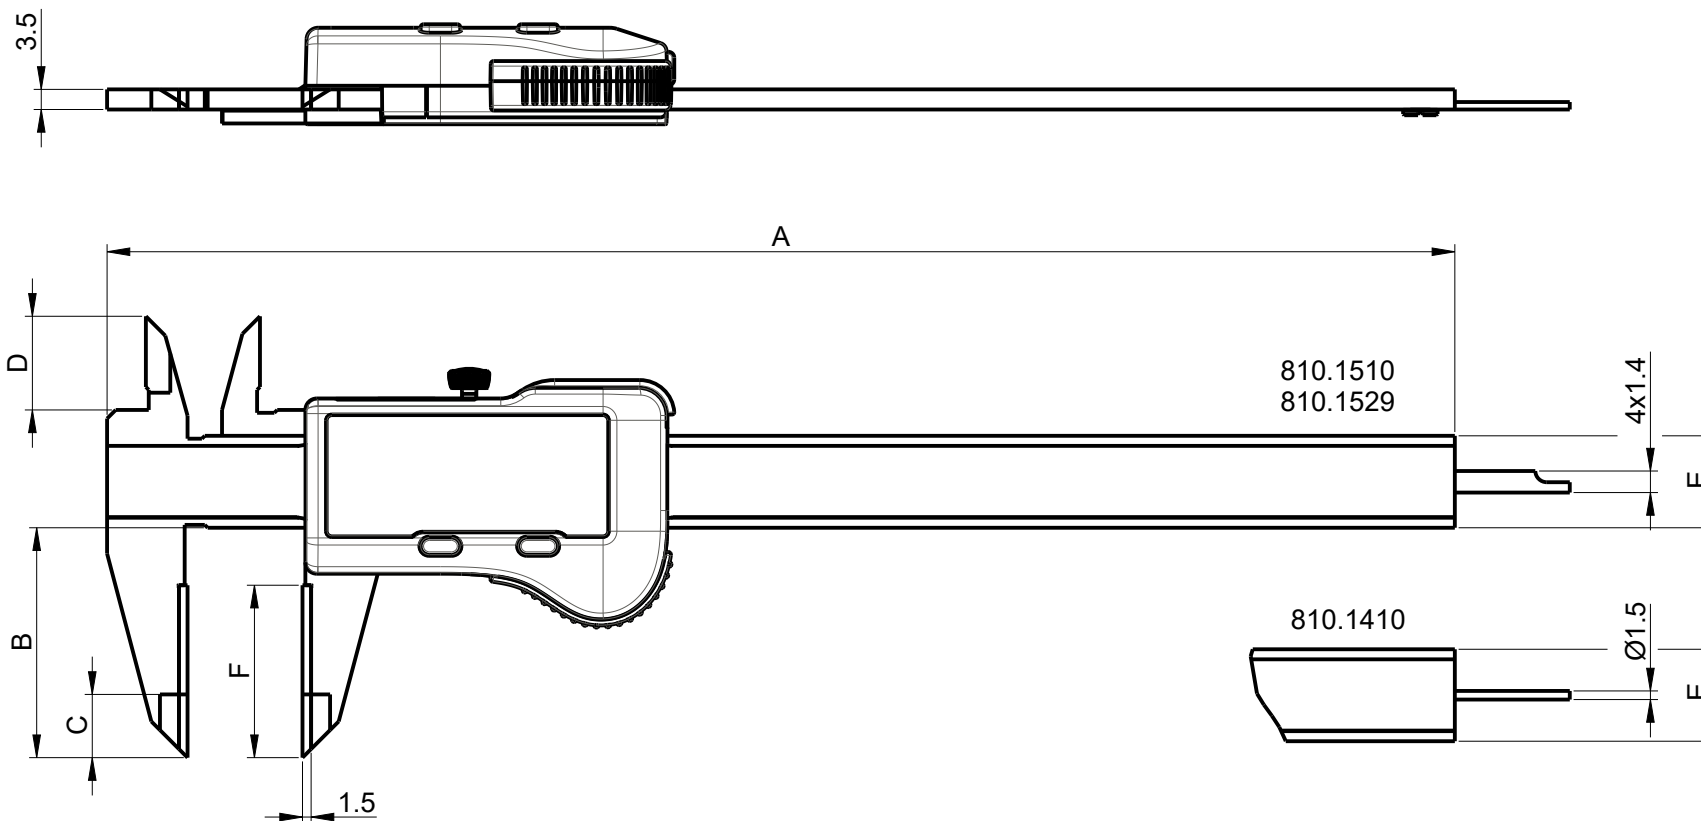

810.1529

Dimensions in mm

Rev.	Date	Visa
-	24-Nov-15	FSt
A	19-Aug-21	FSt

S_Cal EVO BT CARBIDE

	Range	A	B	C	D	E	F
810.1410	150	234.5	40	11	16	16x3.5	30
810.1510	150	234.5	40	11	16	16x3.5	30
810.1529	200	290	50	14	19	16x3.5	36