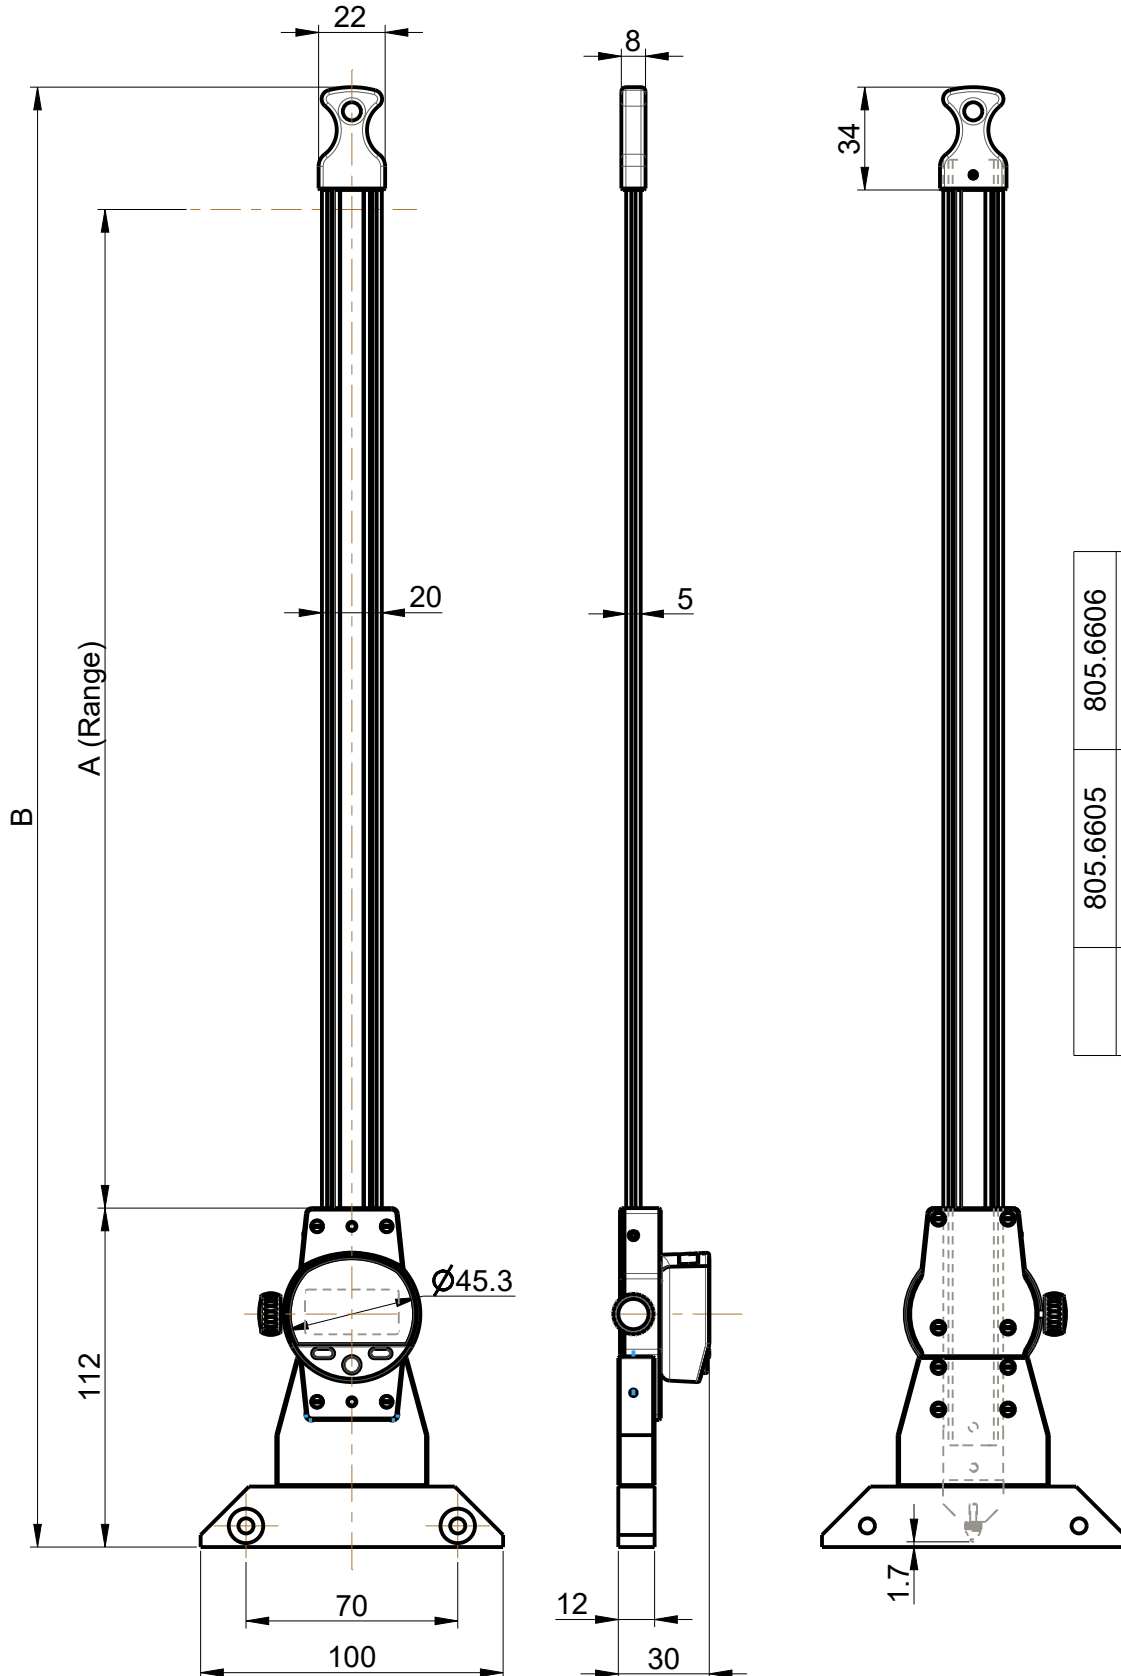

Dimensions in mm

Rev.	Date	Visa
-	04-Sep-20	FSt

S_Depth PRO Smart

805.6605	805.6606
A 335	625
B 483	773